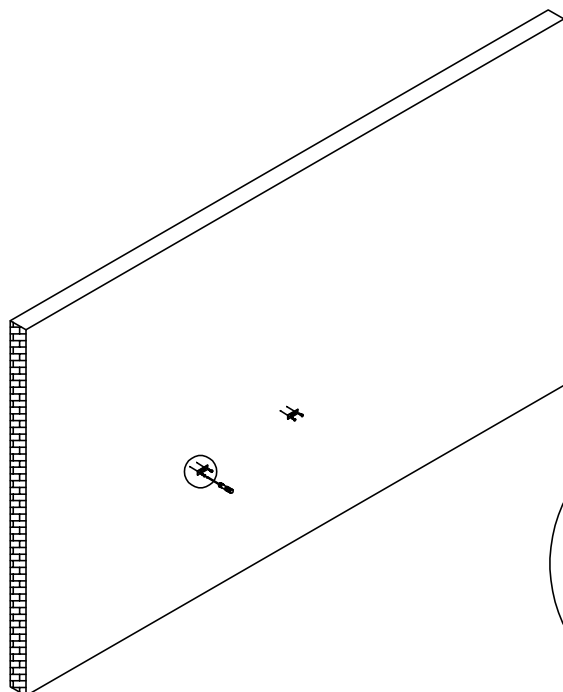

KLAST

www.klasthome.com

STEP 21

Ux2PC

Yx4PC