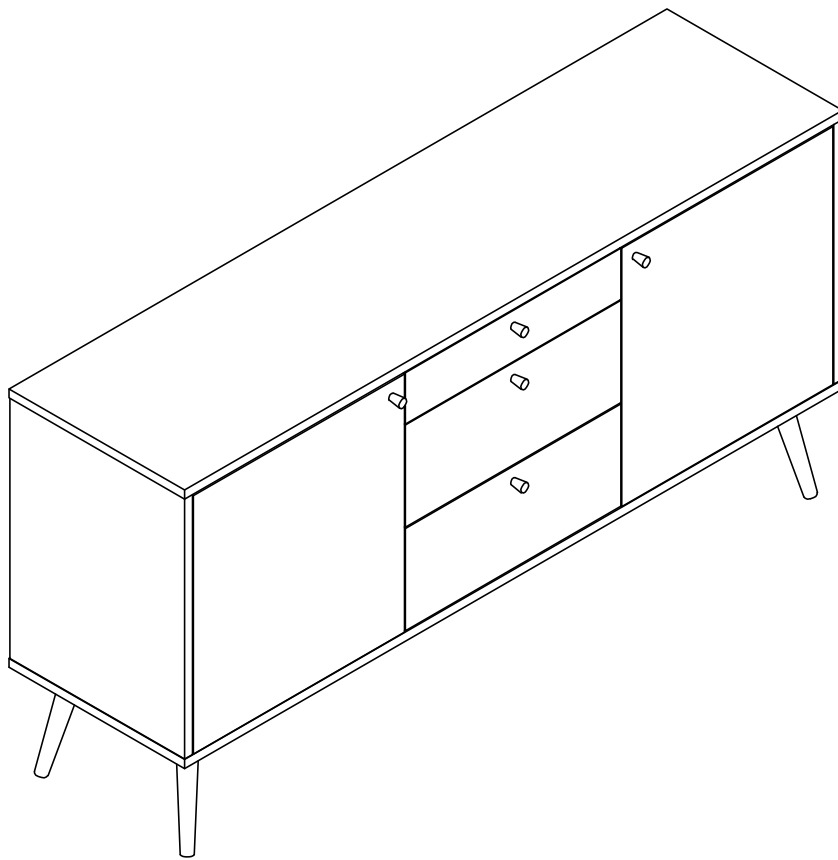

KLAST

www.klasthome.com

ARIAN

Ref: HT-0010

1/15

-V1.0-

KLAST

www.klasthome.com

MATERIAL

ARIAN

Ref: HT-0010

KLAST

www.klasthome.com

MATERIAL

1	1	1500x400x18MM
2	1	1500x400x18MM
3	2	398x514x18MM
4A	1	514*380x18MM
4B	1	514*380x18MM
5	3	524x485x5MM
6	3	429x342x5MM
7	2	473x350x15MM
8A	1	510x482x18MM
8B	1	510x482x18MM
9	1	489x101x18MM
10	2	489x202x18MM
11A	1	332x80x18MM
11B	1	332x80x18MM
12A	2	320x120x18MM
12B	2	320x120x18MM
13	1	455x80x18MM
14	2	455x120x18MM

ARIAN

Ref: HT-0010

3/15

-V1.0-

KLAST

www.klasthome.com

MATERIAL

Ø15x12