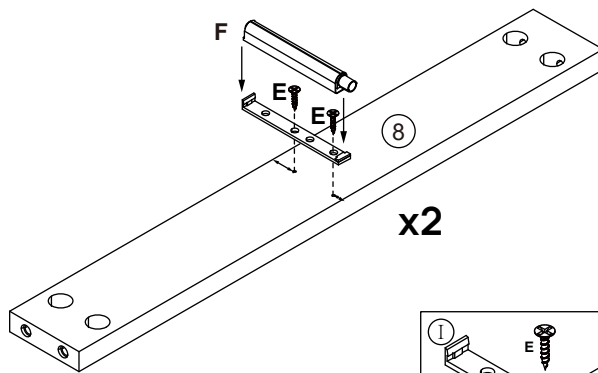

BORA

Ref: NW-0004