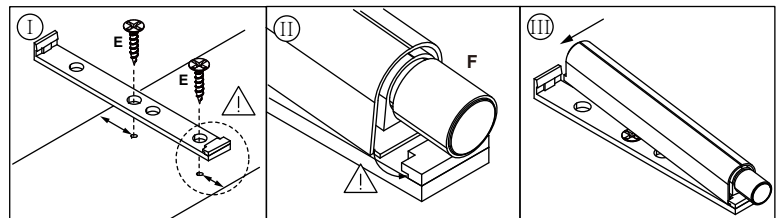

BORA

Ref: NW-0004