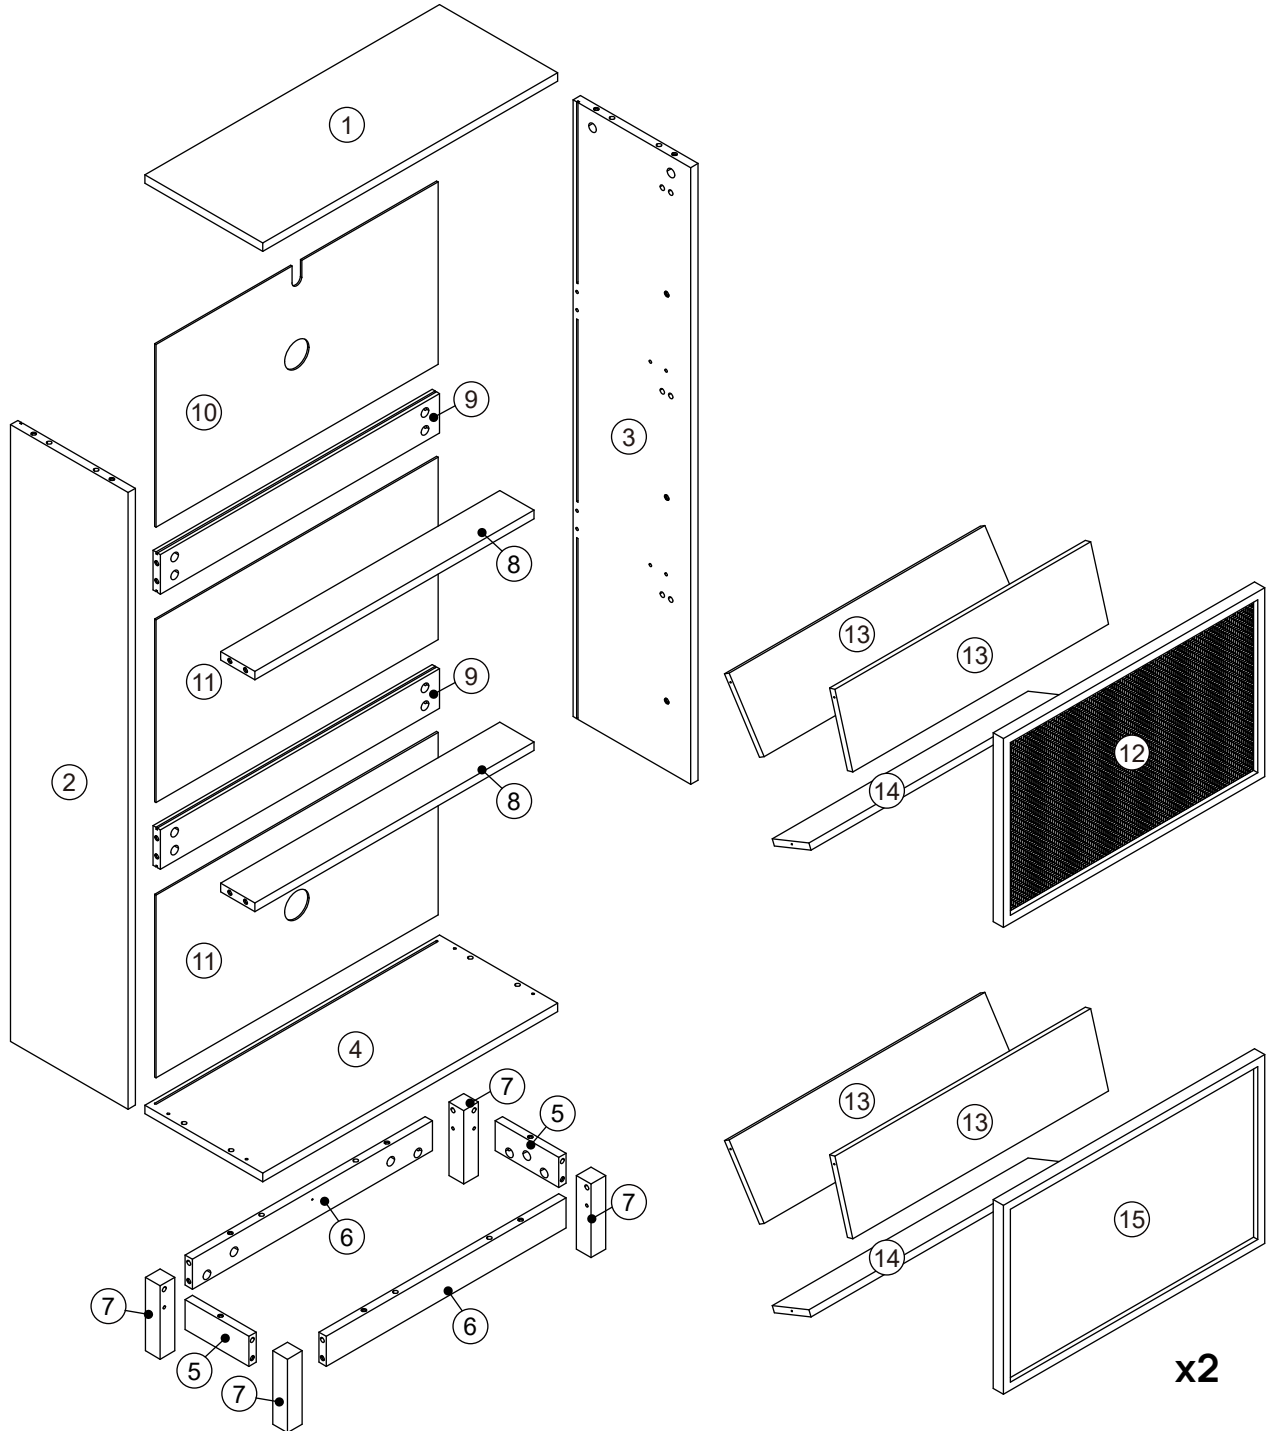

KLAST

www.klasthome.com

MATERIAL

BORA

Ref: NW-0004