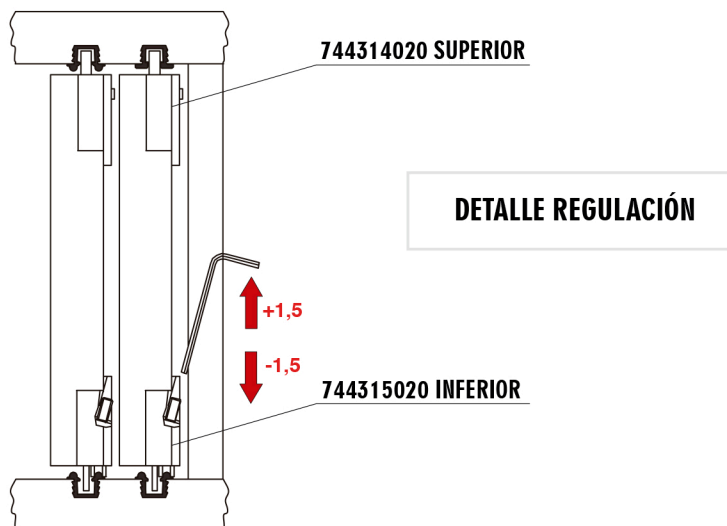

STEP 3

1º COLOCAR LA PUERTA EN
LA GUIA INTERIOR

2º COLOCAR LA PUERTA EN
LA GUIA EXTERIOR

SIENA

Ref: SN-0104

KLAST

www.klasthome.com

STEP 4