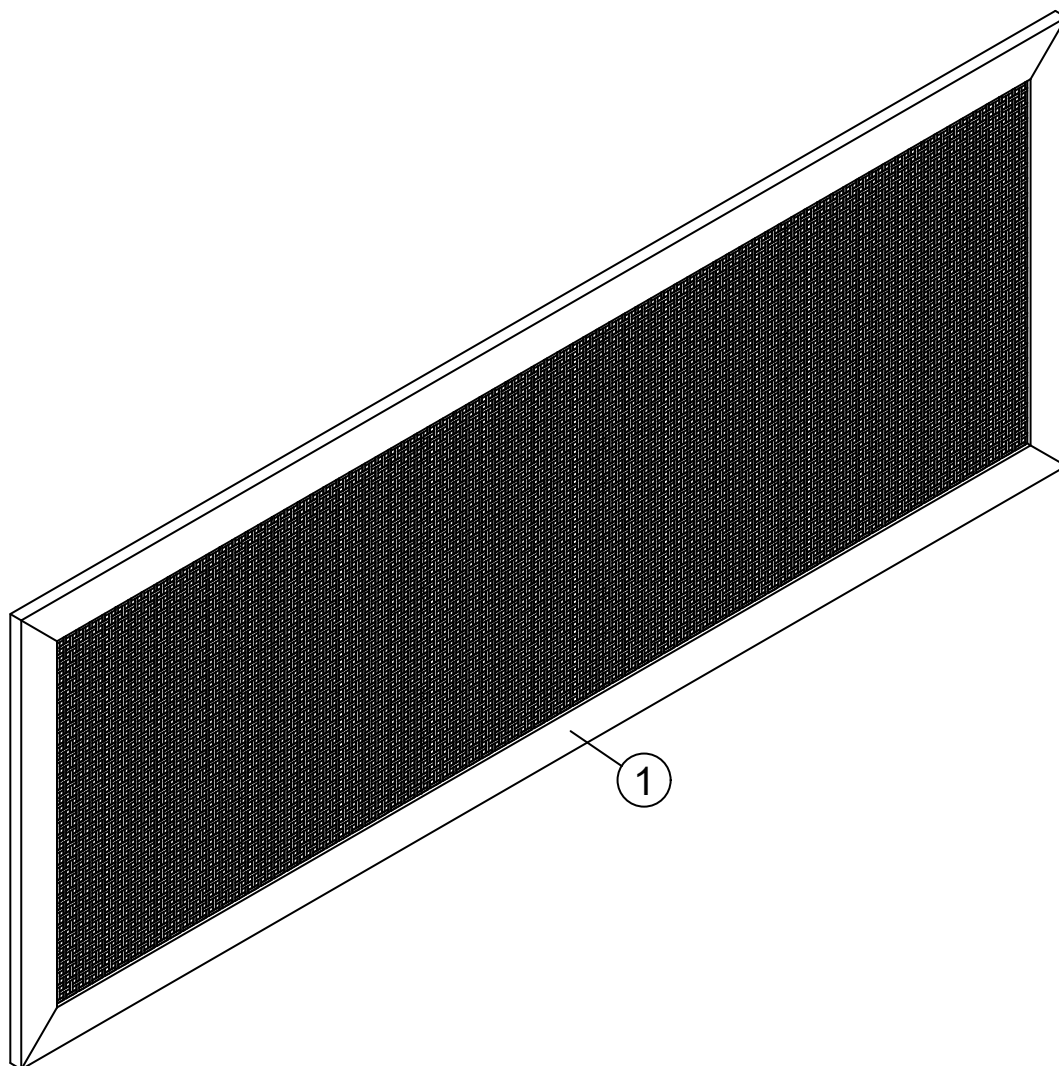

KLAST

www.klasthome.com

TAHITI

Ref: FF-0012

1/4

-V1.0-

KLAST

www.klasthome.com

MATERIAL

 6x30mm A 8PCS	 B 4PCS	 4x40mm C 8PCS	 6x14mm D 4PCS
-------------------------------------------------------------------------------------------------------	---------------------------------------------------------------------------------------------	-------------------------------------------------------------------------------------------------------	-------------------------------------------------------------------------------------------------------