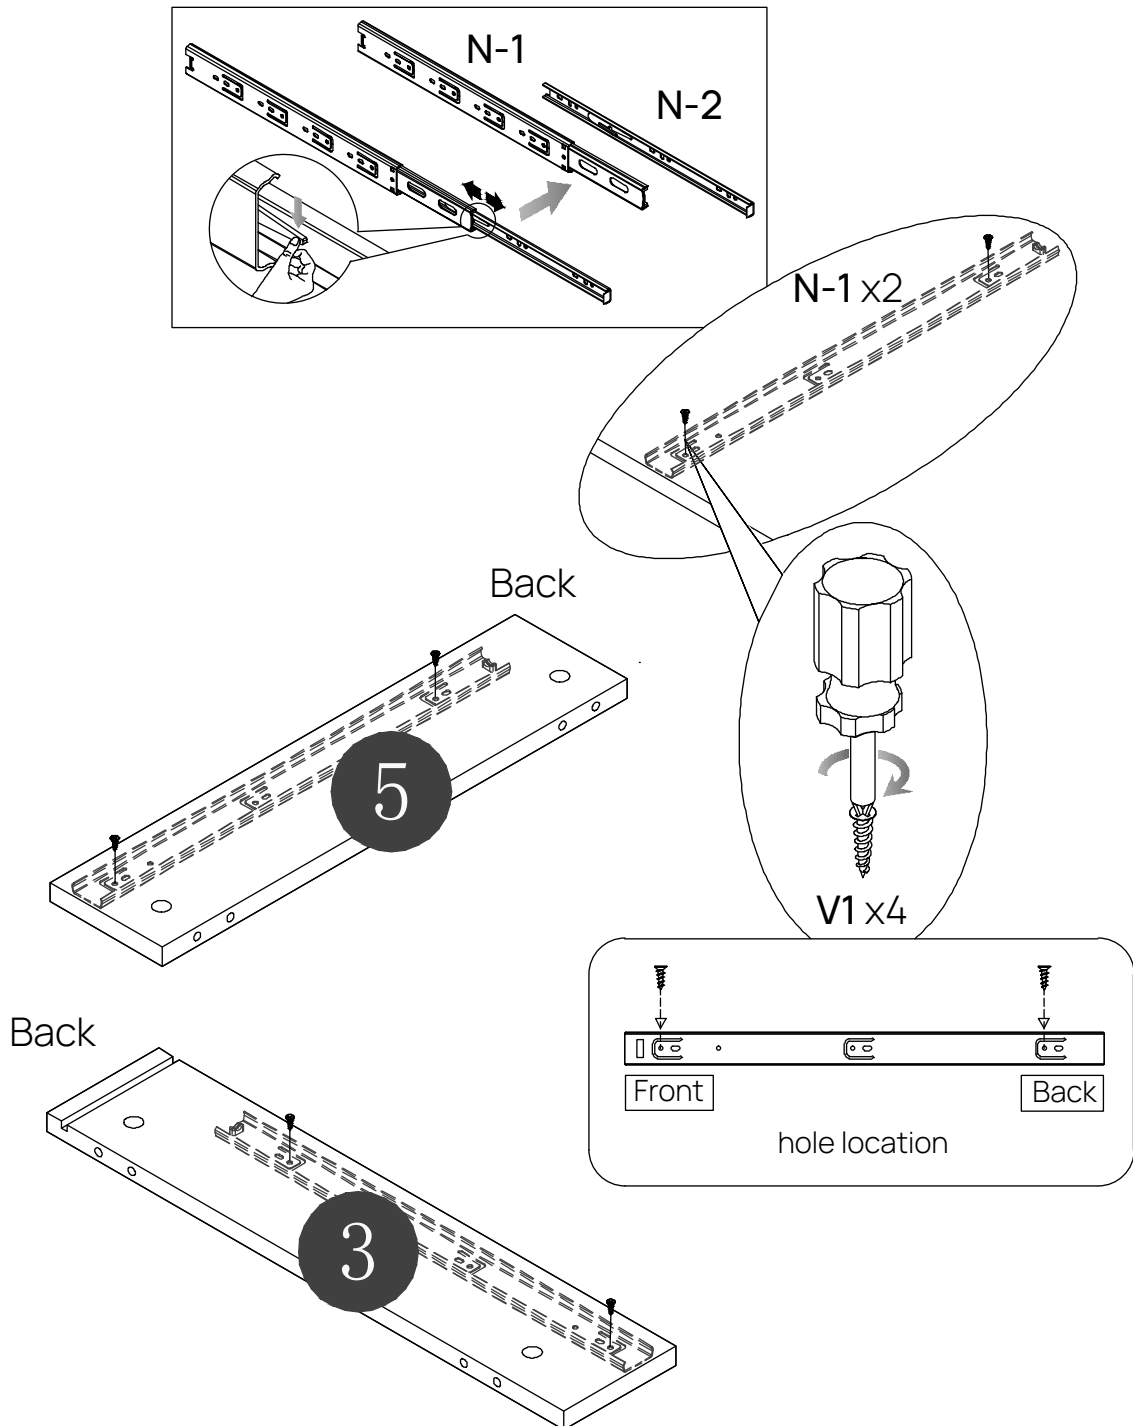

KLAST

www.klasthome.com

STEP 1

AIDAN

Ref: SC-0042