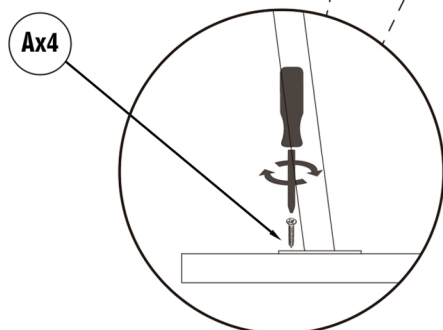

KLAST

www.klasthome.com

SIENA

Ref: SN-0112

1/2

-V1.0-

KLAST

www.klasthome.com

VISTA SUPERIOR

VISTA FRONTAL

SIENA

Ref: SN-0112