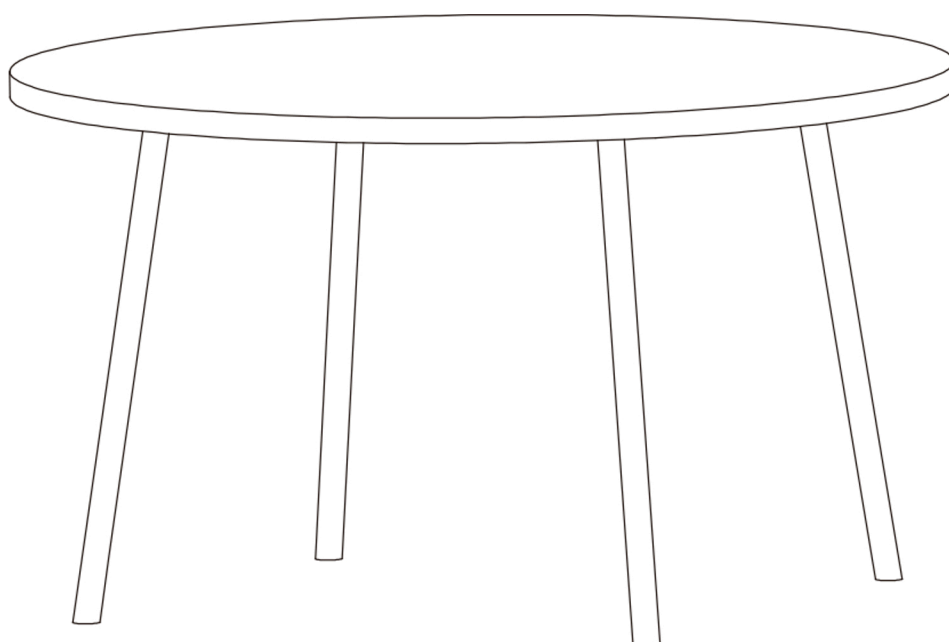

KLAST

www.klasthome.com

SIENA

Ref: SN-0112

1/2

-V1.0-

KLAST

www.klasthome.com

VISTA SUPERIOR

VISTA FRONTAL

SIENA

Ref: SN-0112