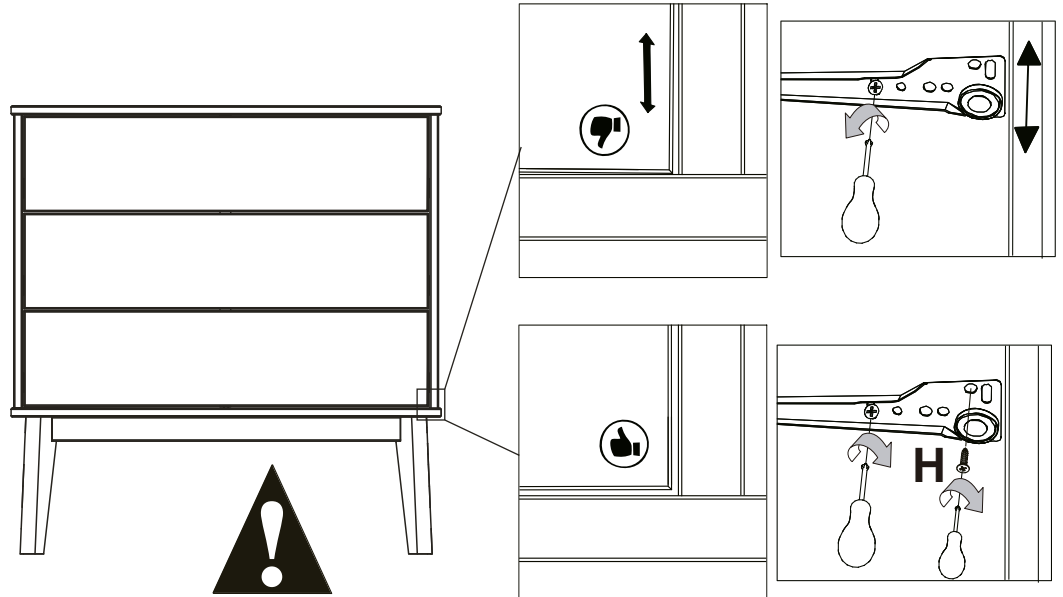

KLAST

www.klathome.com

STEP 16