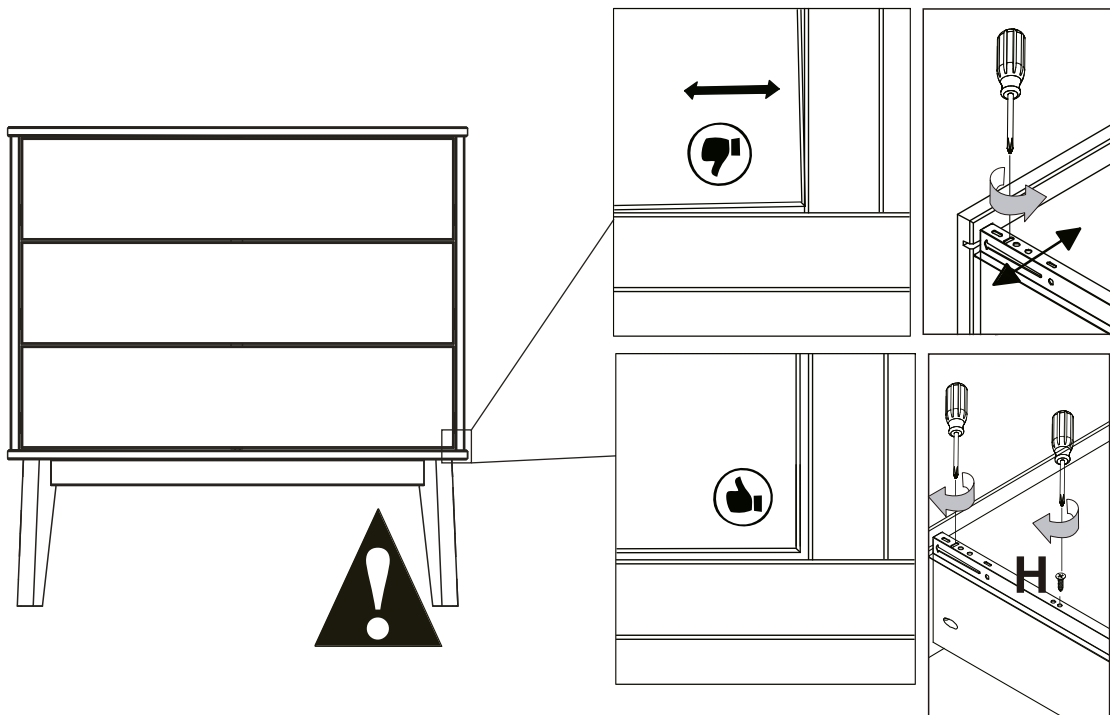

STEP 17

TROY

Ref: MC-0007

12/12

-V1.0-