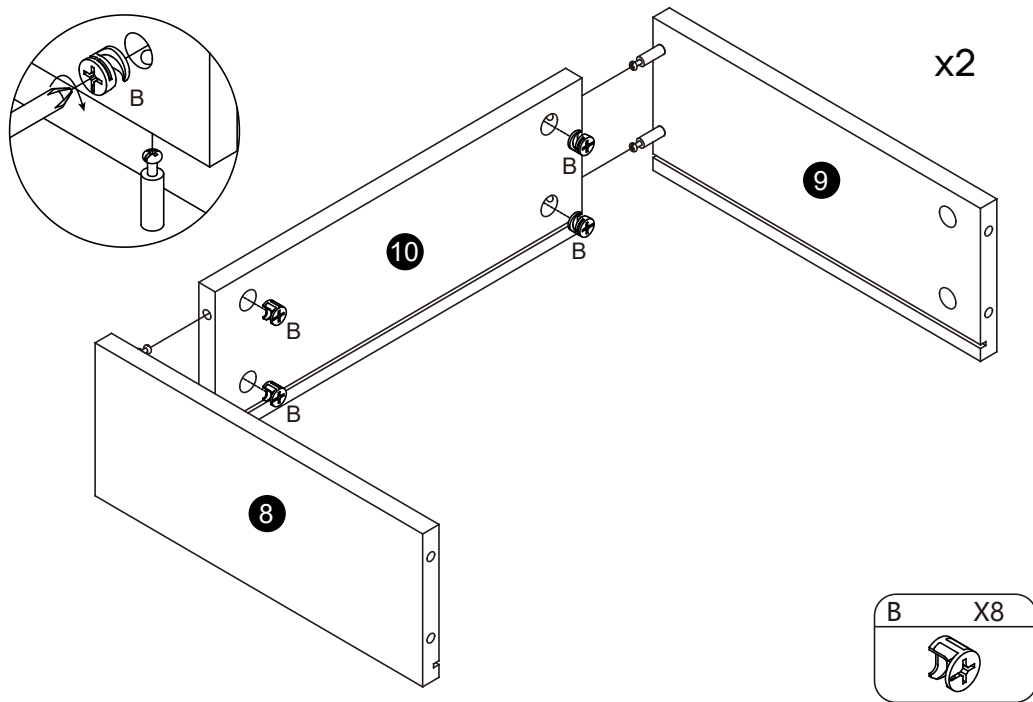

KLAST

www.klasthome.com

STEP 1

STEP 2

LAREN

Ref: EB-001