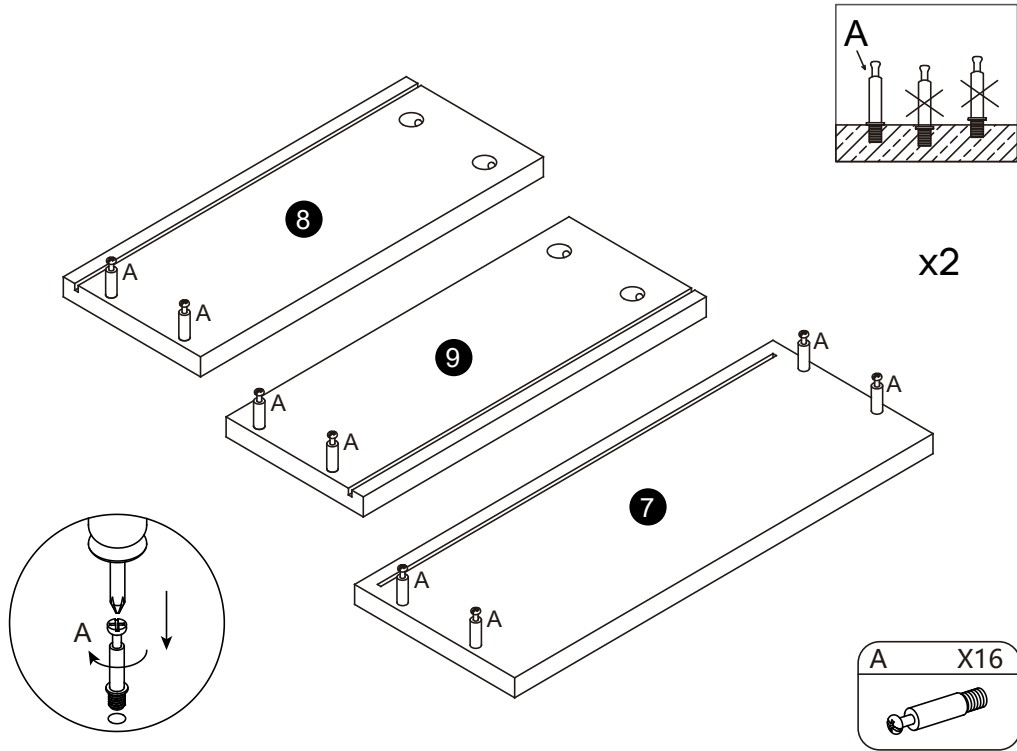

KLAST

www.klasthome.com

STEP 1