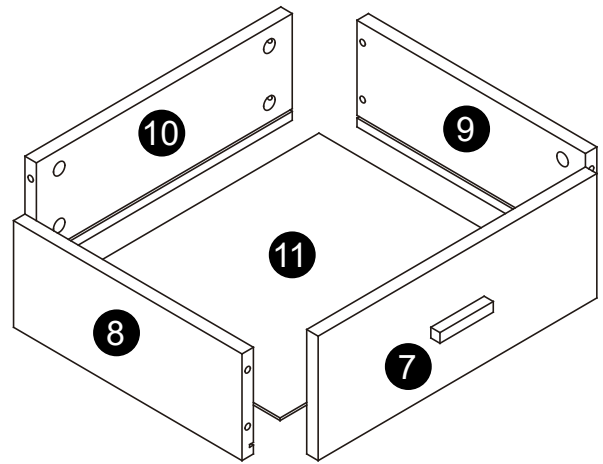

MATERIAL

M6x40 mm
A x24 PC

Ø15x9 mm
B x24 PC

M7x40 mm
C x8 PC

M6x60 mm
D x1 PC

LAREN

Ref: EB-0011

KLAST