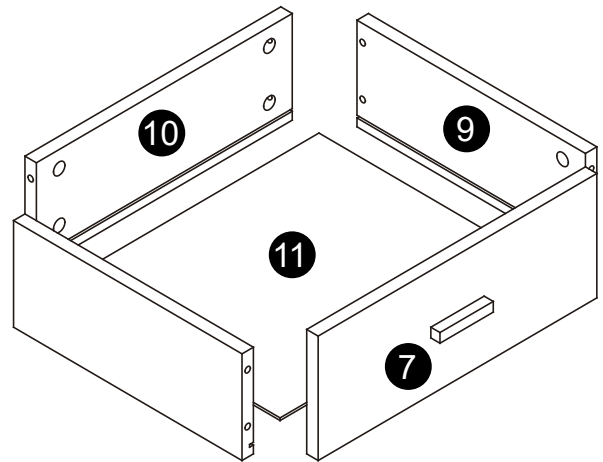

MATERIAL

M6x40 mm
A x24 PC

Ø15x9 mm
B x24 PC

M7x40 mm
C x8 PC

M6x60 mm
D x1 PC

LAREN

Ref: EB-0011

KLAST