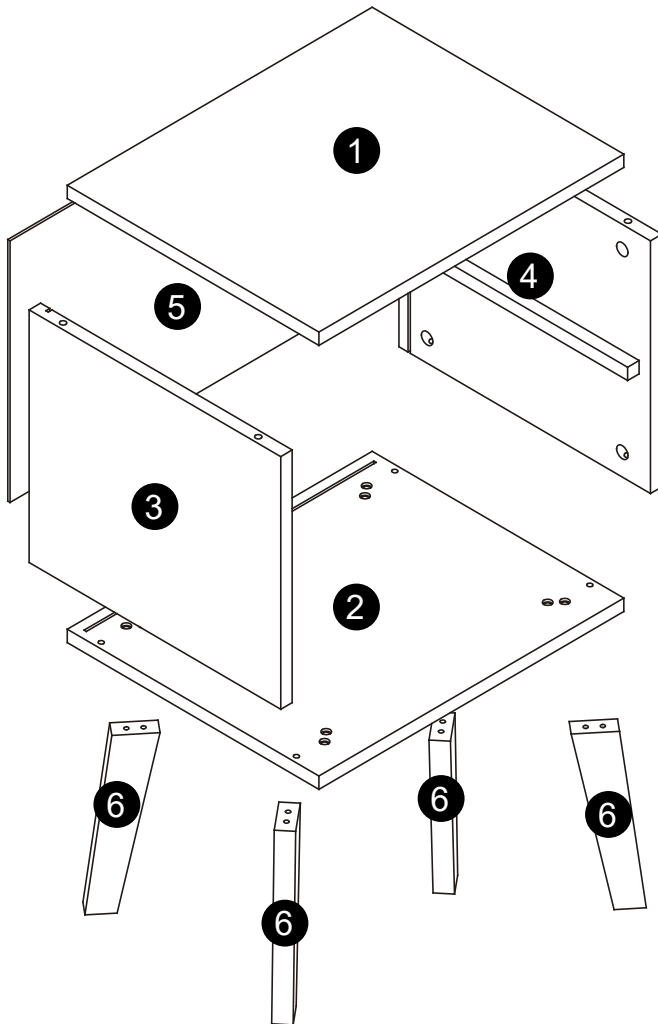

MATERIAL

M6x40 mm
A x24 PC

Ø15x9 mm
B x24 PC

M7x40 mm
C x8 PC

M6x60 mm
D x1 PC

LAREN

Ref: EB-0011

KLAST