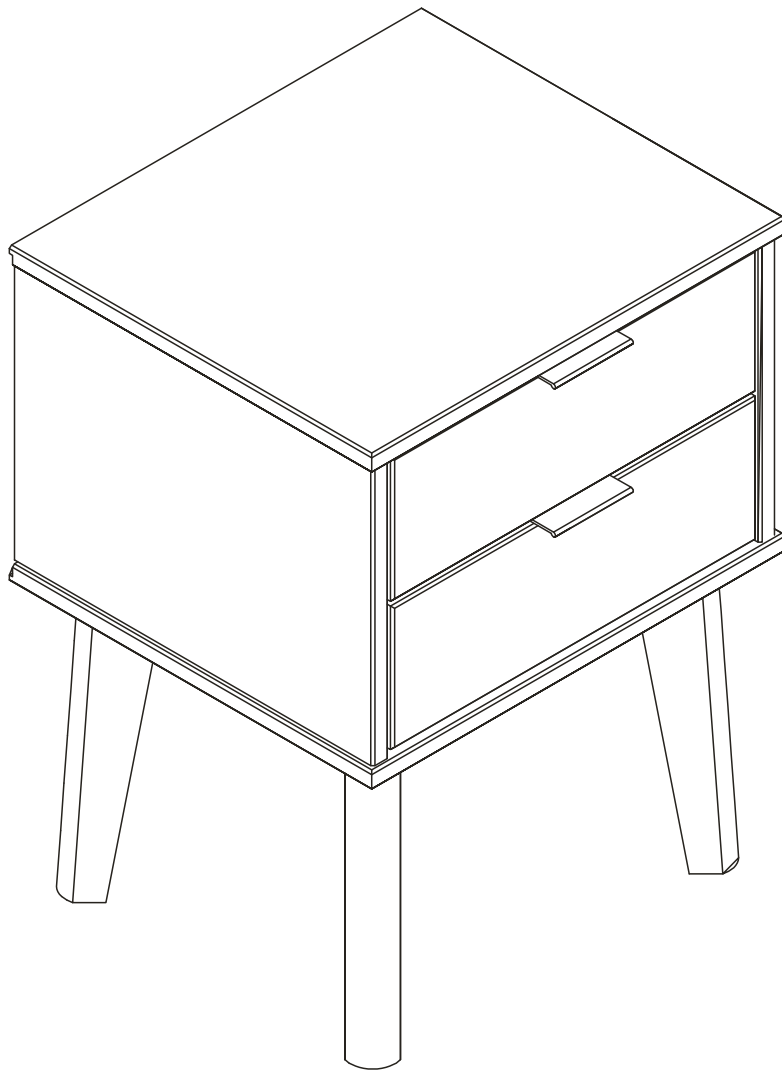

KLAST

www.klasthome.com

TROY

Ref: MC-0006

1/10

-V1.0-

KLAST

www.klasthome.com

MATERIAL

TROY

Ref: MC-0006

2/10

-V1.0-

KLAST

www.klasthome.com

MATERIAL

D		02	P		02
E		02			

A x38		8,0x30
B x30		4,0x30
C x06		4,0x40
F x08		4,5x35
G x08		6,0x10
H x20		3,0x12
N x14		1,8x20

TROY

Ref: MC-0006

KLAST

www.klathome.com

STEP 1

STEP 2