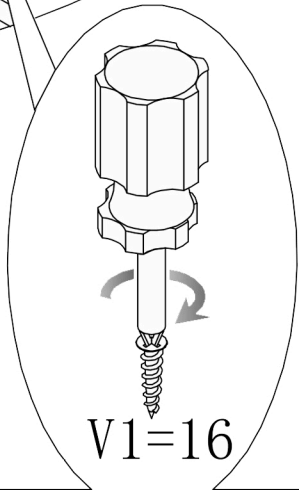

KLAST

www.klasthome.com

STEP 1

COPENHAGUE

Ref: SC-0008