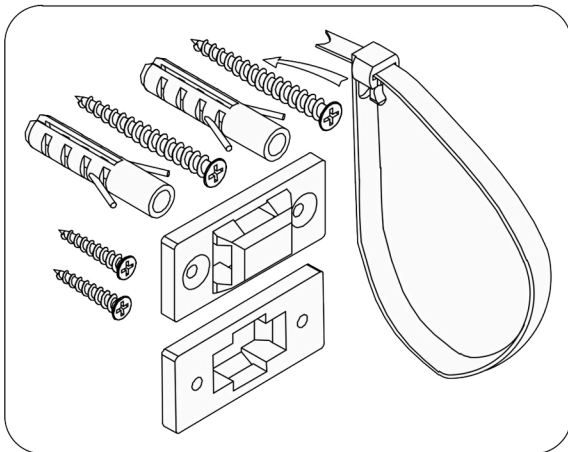

KLAST

www.klasthome.com

MATERIAL

A=12

B=8

C=12

D=52

E=8

F=1

M6*16

G1=16

H=1

J=4

N=4

O=40

P=40