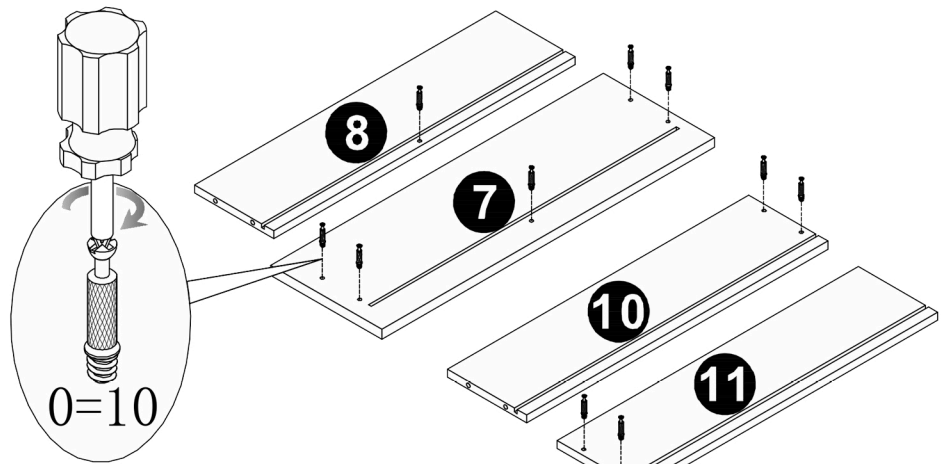

KLAST

www.klathome.com

STEP 8.1