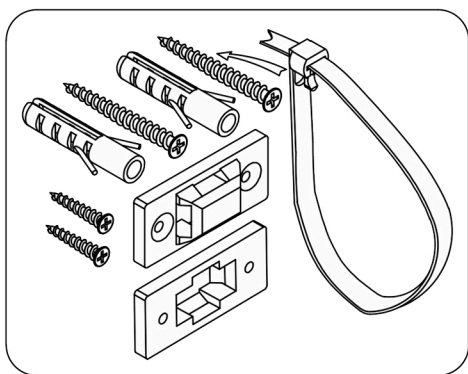

KLAST

www.klasthome.com

MATERIAL

A=16

B=16

C=16

D=40

E=12

F=1

M6*30

G1=6

M6*40

G2=10

M6*16

G3=4