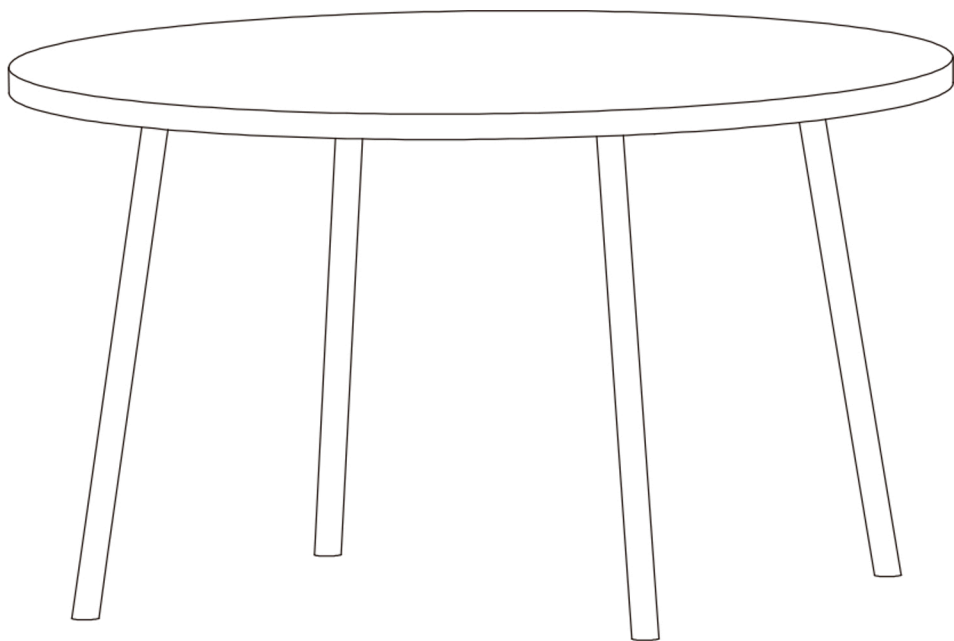

KLAST

www.klasthome.com

SIENA

Ref: SN-0106

1/2

-V1.0-

KLAST

www.klasthome.com

VISTA SUPERIOR

VISTA FRONTAL

SIENA

Ref: SN-0106