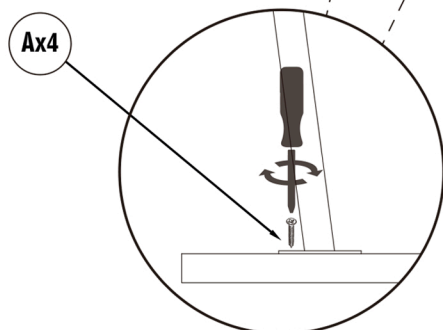

KLAST

www.klasthome.com

SIENA

Ref: SN-0106

1/2

-V1.0-

KLAST

www.klasthome.com

VISTA SUPERIOR

VISTA FRONTAL

SIENA

Ref: SN-0106