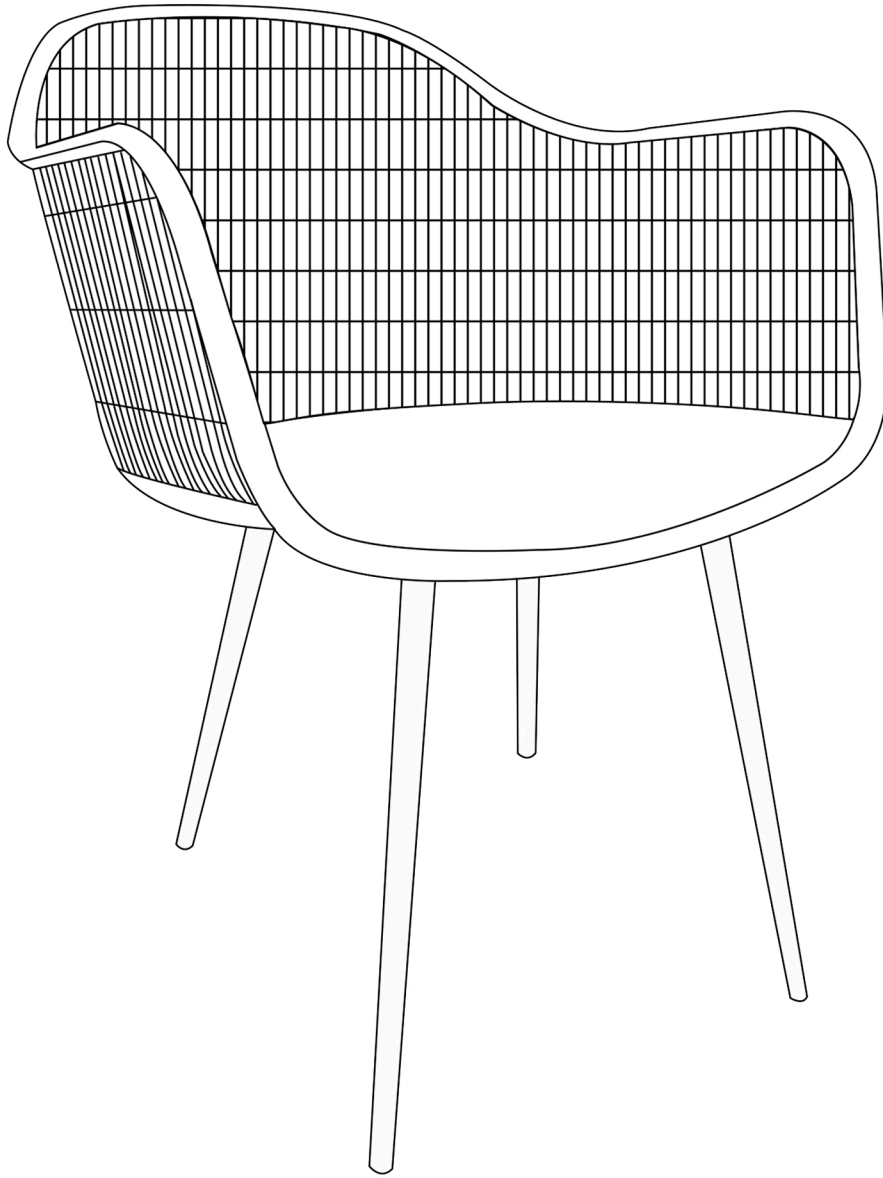

KLAST

www.klasthome.com

SOREN

Ref: SH-0006

1/2

-V1.0-

KLAST

www.klasthome.com

A 1	B 1	C 4	D 4	E 1
-------------------	-------------------	-------------------	-------------------	-------------------

SOREN

Ref: SH-0006