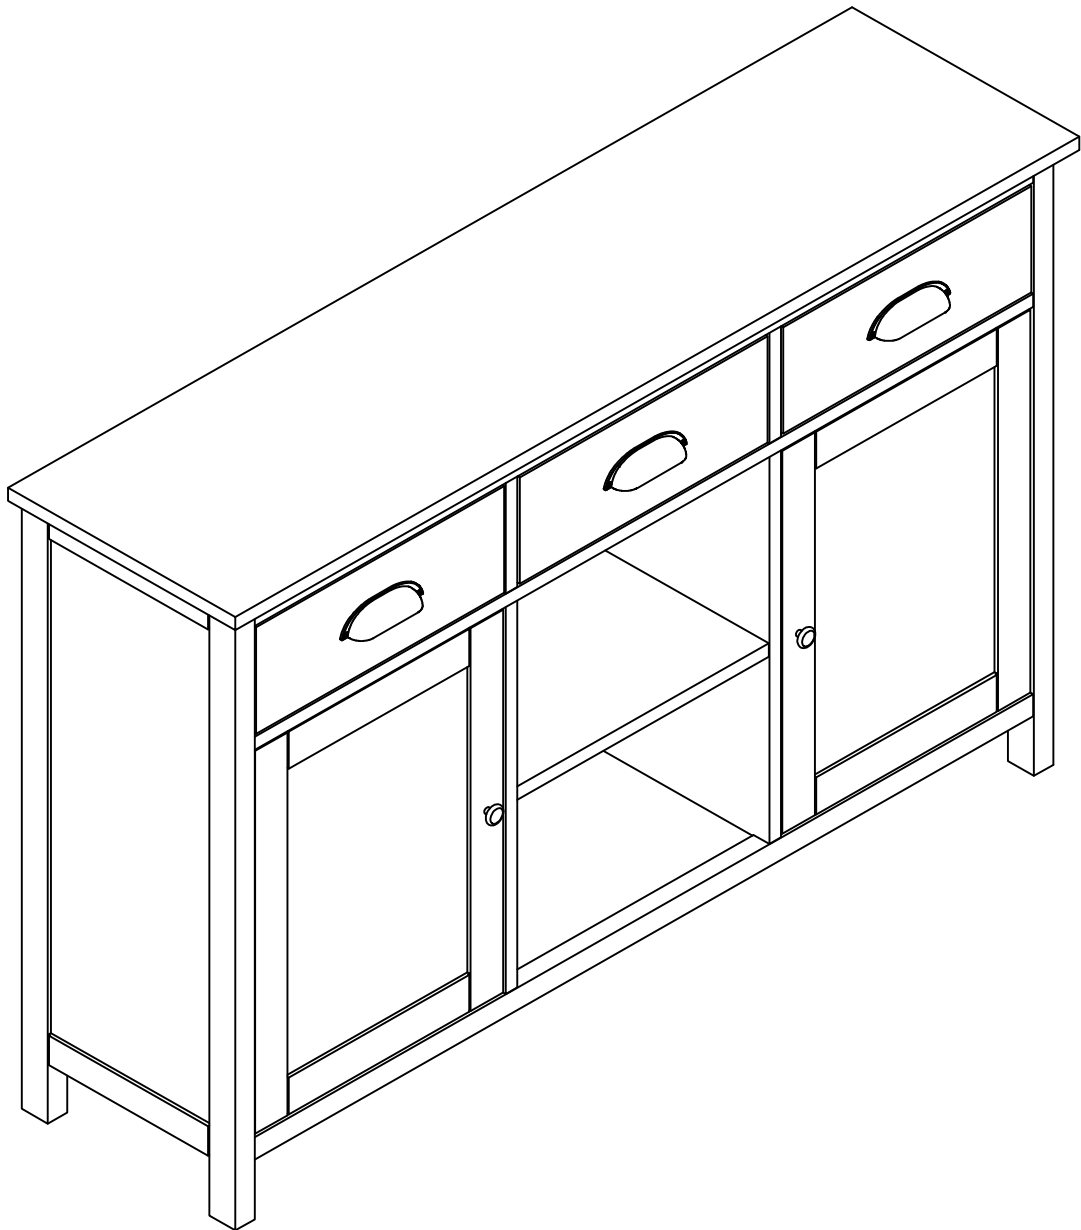

KLAST

www.klasthome.com

MARAIS

Ref: RB-0001

1/11

-V1.0-