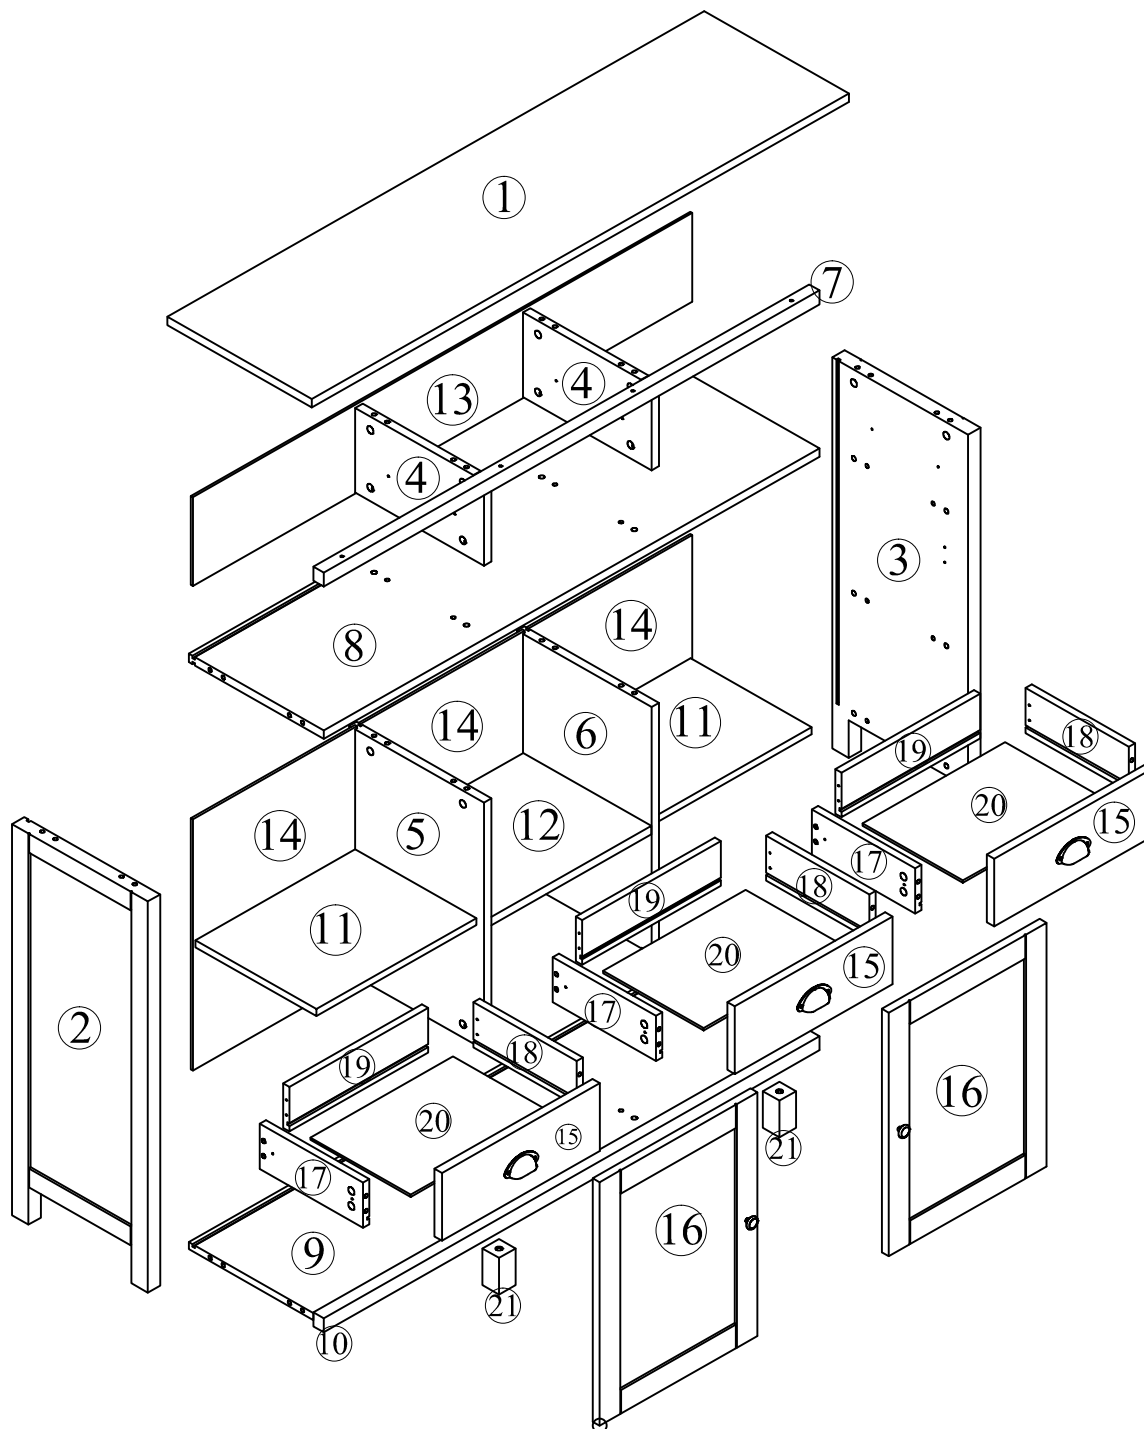

MATERIAL

MARAIS

Ref: RB-0001

KLAST

www.klasthome.com

MATERIAL

		RB-0001
1	1	1300 X 350 X 18MM
2	1	832 X 329X 30 MM
3	1	832 X 329X 30 MM
4	2	311.5 X 180 X 18MM
5	1	525.5 X 326 X 18 MM
6	1	525.5 X 326 X 18 MM
7	1	1200 X 30 X18MM
8	1	1200 X 326 X18MM
9	1	1200X 309X 15 MM
10	1	1200 X 30 X18MM
11	2	388X 293 X 15MM
12	1	388X 310X 18MM
13	1	1209X 189 X 5 MM
14	3	534.5 X 397 X 5 MM
15	3	382 X 144 X 18 MM
16	2	518 X 382 X 17 MM
17	3	250 X 96 X 15 MM
18	3	250 X 96 X 15 MM
19	3	336 X 95X 15 MM
20	3	345 X 243X 5 MM
21	2	40 X 40X 78 MM